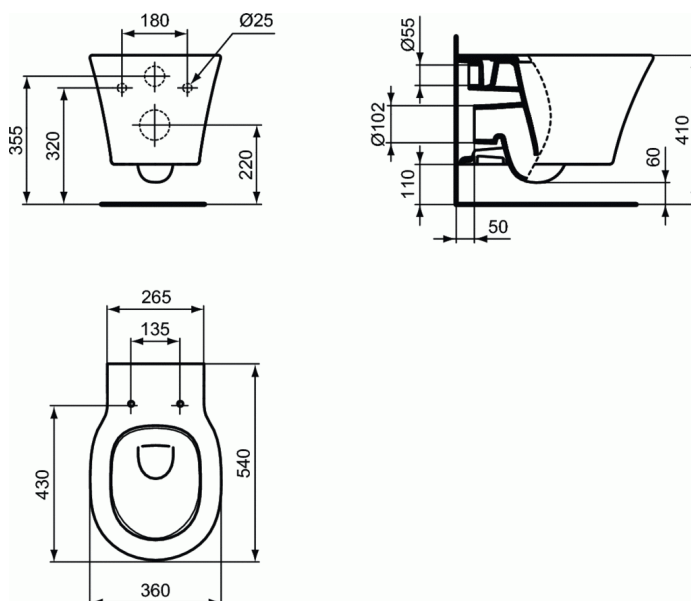

Cod produs E0054

CONNECT AIR

Vas WC suspendat - AquaBlade®

Vas WC suspendat - AquaBlade®

Cu fixare complet ascunsa

Include: Set de fixare TT0299598 (pentru o fixare complet ascunsa - fara gauri laterale)

In cutie de carton

EN 997

Nota: Pentru Aquablade WC-uri NU se recomanda instalarea cu valva de presiune

Echipare necesara:

- Capac vas WC SUBTIRE cu balamale metalice, duroplast (E036501)

- Capac vas WC SUBTIRE, inchidere lenta cu balamale usor de detasat, duroplast (E036601)

Optionale recomandate:

- Limitator (in cazul in care volumul de spalare total este mai mare de 6L pana la 9L) (WW965956)

PRODUSE NECESARE

Capac vas WC SUBTIRE	E0365
Capac vas WC SUBTIRE, inchidere lenta	E0366
Capac vas wc inchidere soft close	E0368